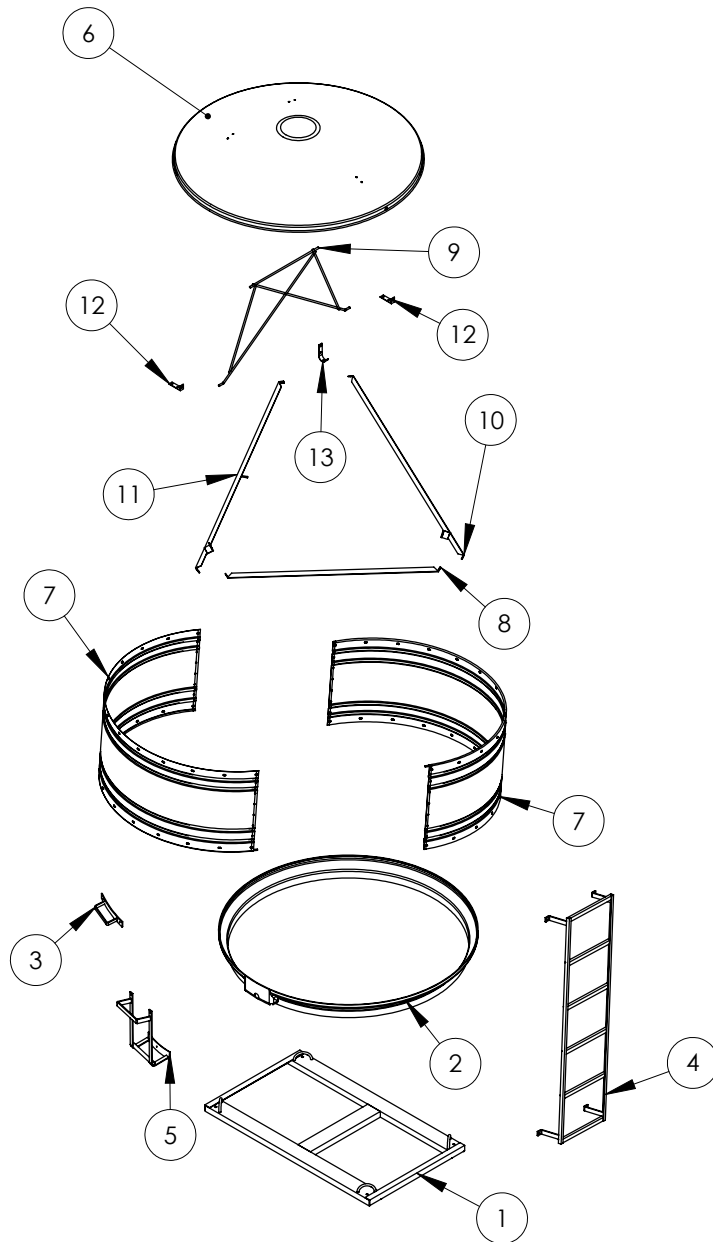

# Big Wheel® Model RO1 Feeder

Item No.	Part Number	Description	Qty.
1	SF_010091	Steel Skid RO1	1
2	KF_01R002	RO1 FRP Hopper Exp. Ring, 55" to 59" OD	1
3	KF_010018	Hand Grip RO1	1
4	KF_010021	Ladder RO1	1
5	KF_010022	Step RO Lower	1
6	SF_010041	Lid RO1 Hopper	1
7	SF_010052	Half Cylinder RO1 Hopper Top	2
8	SF_010038	Crossbar RO1	1
9	SF_010042	Hinge Weldment RO1 Hopper Lid	1
10	SF_010077	Crossbar with Hinge - Right	1
11	SF_010078	Crossbar with Hinge - Left	1
12	SF_010043	RO1 Hopper Lid Hinge Bracket	2
13	SF_010069	Stop RO1 Hopper Lid	1